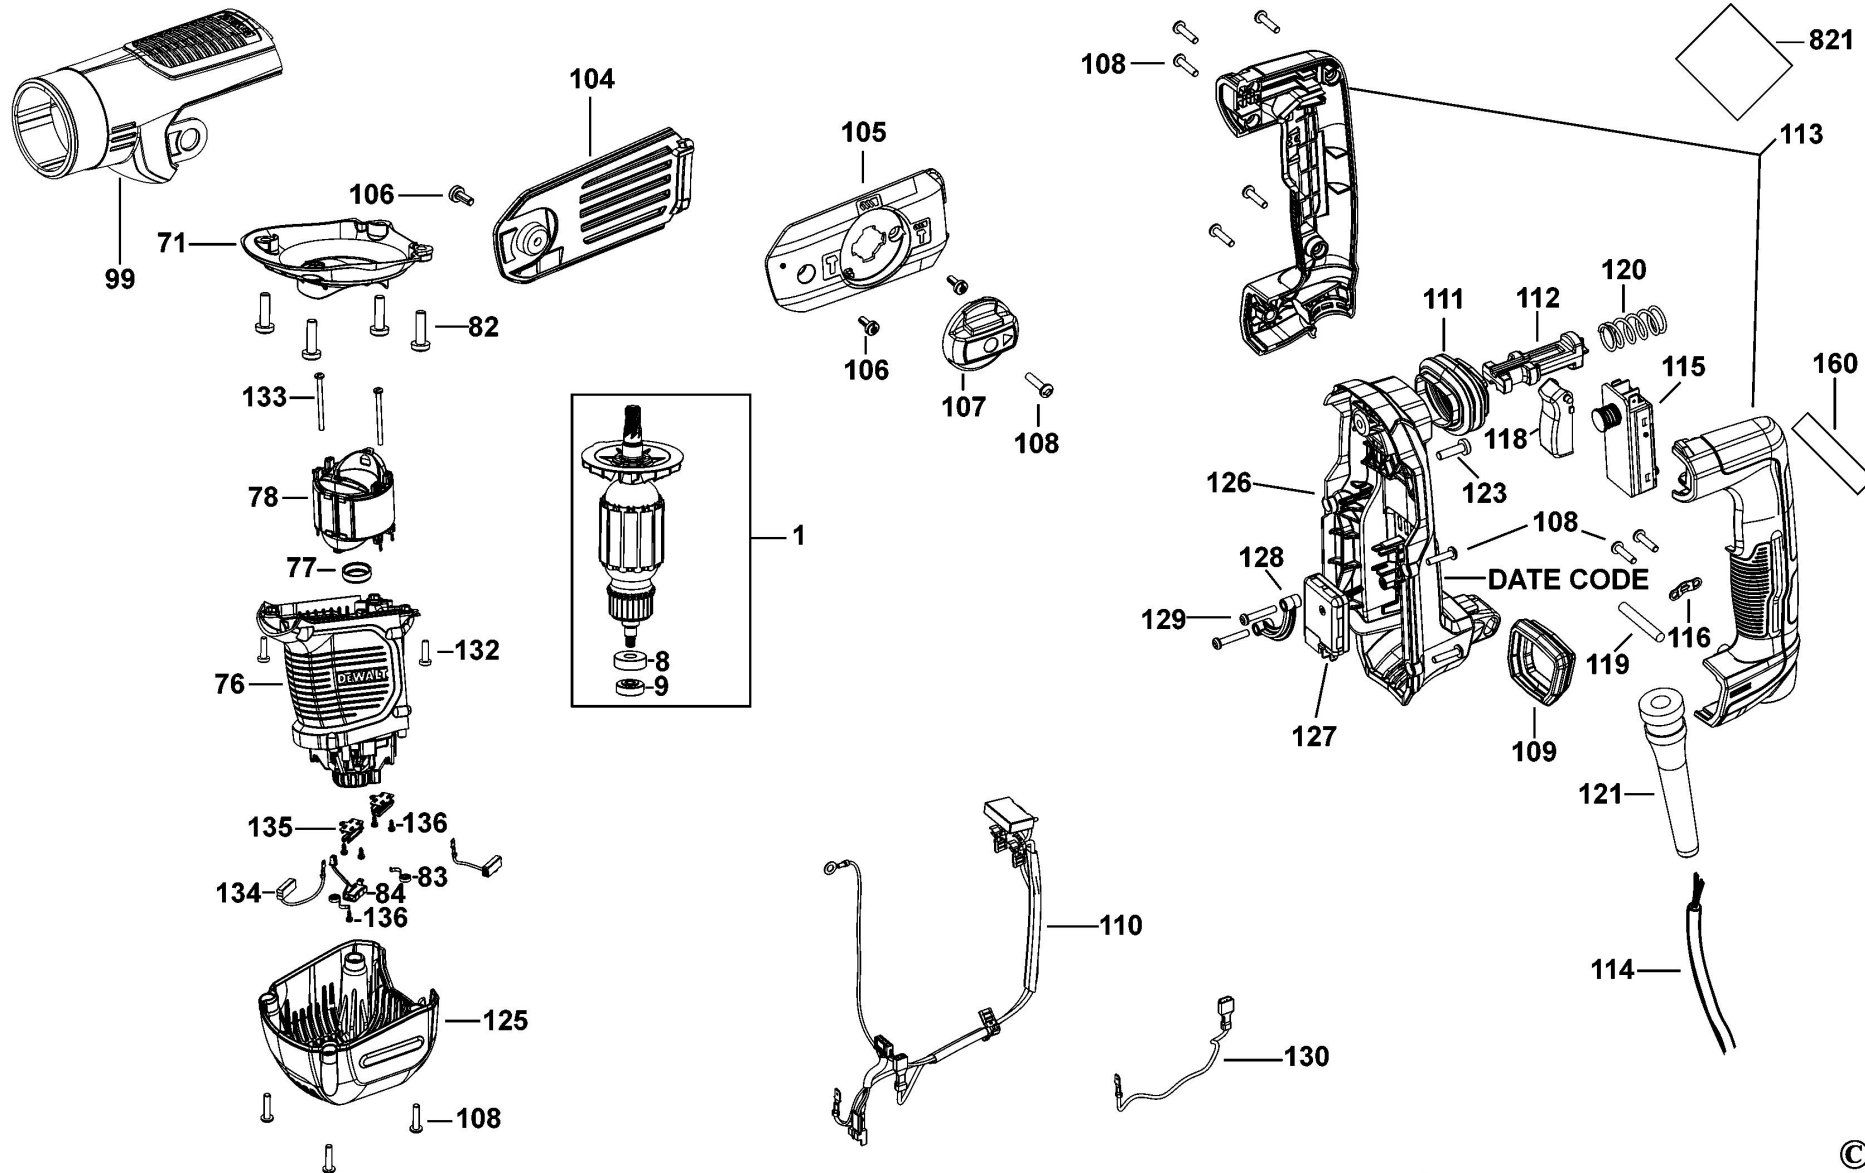

Parts List D25810 CHIPPING HAMMER 1

Item	Part Number	Qty	Part Description	General Description	Other Info	Repair Inst	Markets
1	N491963	1	ARMATURE 230V			No	QS
2	N492871	1	PISTON SA			No	QS
8	330003-60	1	BEARING			No	QS
9	N466979	1	MAGNET			No	QS
11	327575-00	1	SLEEVE			No	QS
12	N110358	1	BEARING			No	QS
13	N495599	1	SEAL			No	QS
14	577745-01	1	BEARING,BALL			No	QS
15	488147-01	1	CIRCLIP			No	QS
23	N444288	1	PISTON			No	QS
24	N406775	1	CON ROD			No	QS
25	N446699	1	PIN			No	QS
26	N446701	1	PISTON RING			No	QS
27	N446544	1	O RING			No	QS
28	N492863	1	RAM SA			No	QS
29	N446544	1	O RING			No	QS
30	N567968	1	SPINDLE SA			No	QS
31	N474624	1	O RING			No	QS
32	N922656	1	BUSH			No	QS
33	N460601	1	DAMPER			No	QS
34	N462095	1	WASHER			No	QS
35	N539518	1	SPACER			No	QS
36	N559339	2	WASHER			No	QS
37	N526259	1	BEARING			No	QS
38	N492872	1	BEAT PIECE			No	QS
39	N244259	1	SEAL			No	QS
40	N487314	1	O RING			No	QS
41	N567968	1	SPINDLE SA			No	QS
42	N506091	1	HOUSING SA			No	QS
44	N559339	1	WASHER			No	QS
45	N445599	1	SLEEVE			No	QS
46	N433094	1	SLEEVE			No	QS